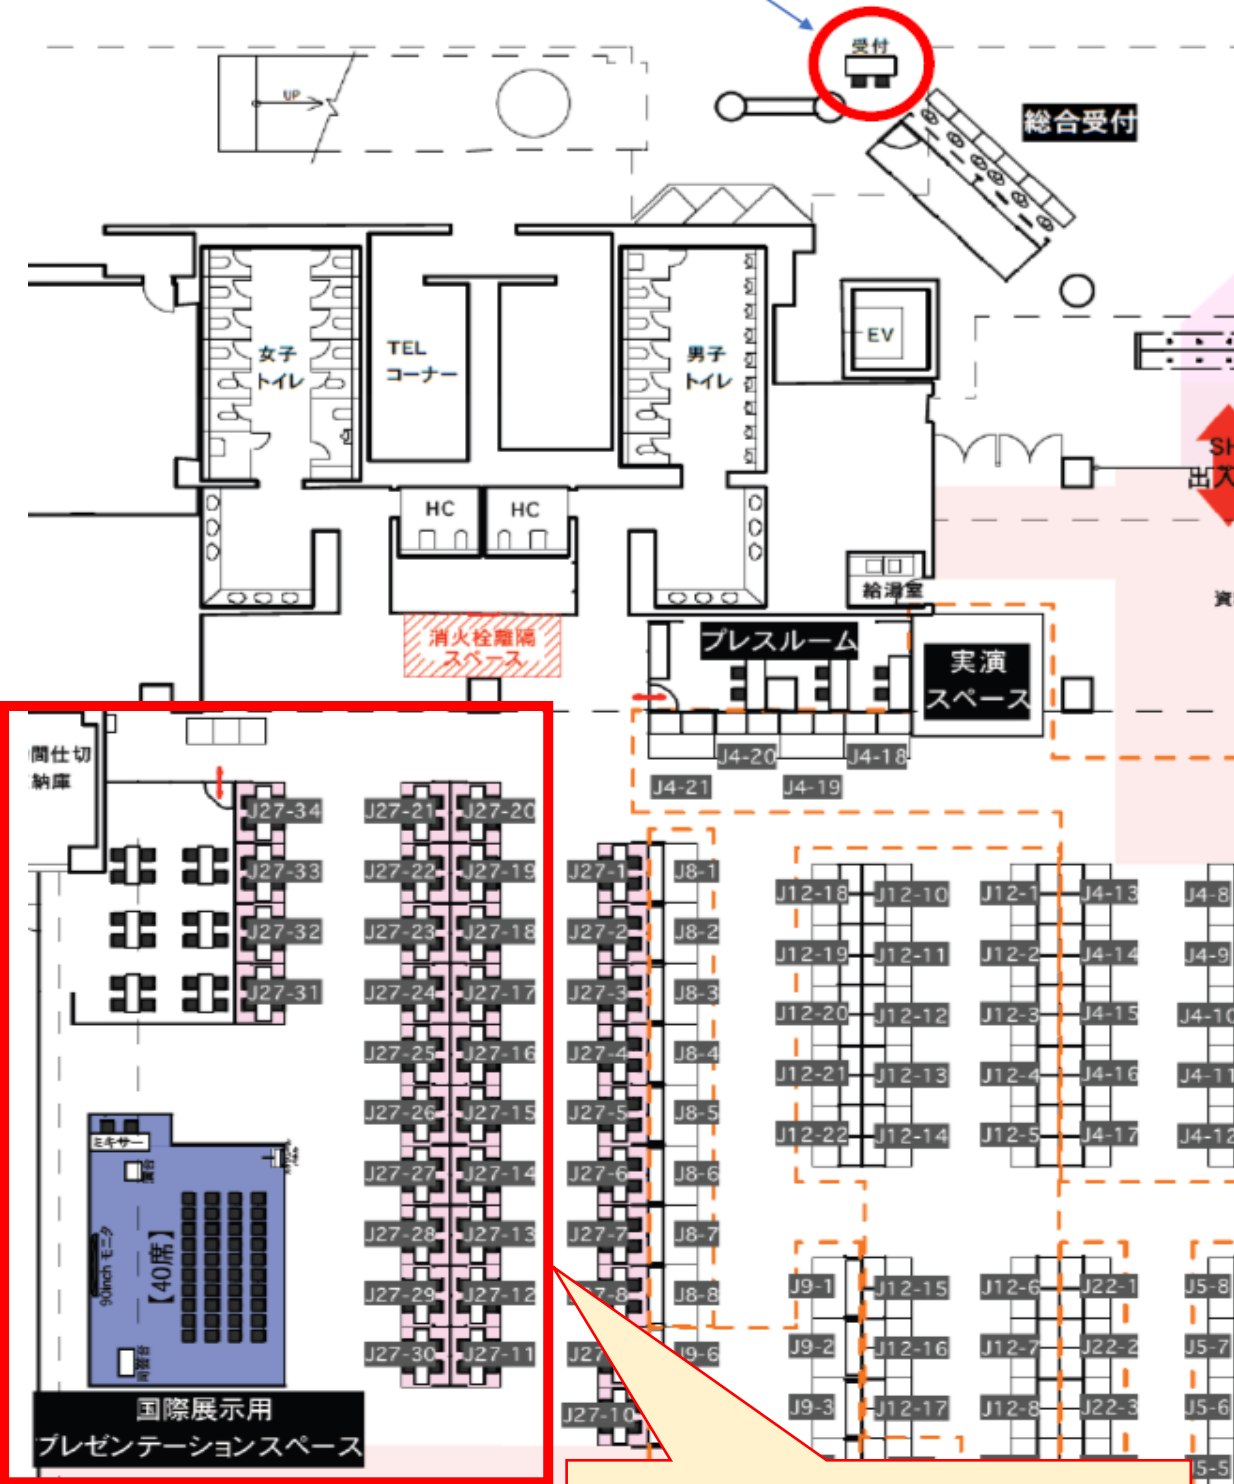

東4ホール

日中大学フェア受付

日中大学フェア出展エリア  
ブース No. J27-1~34